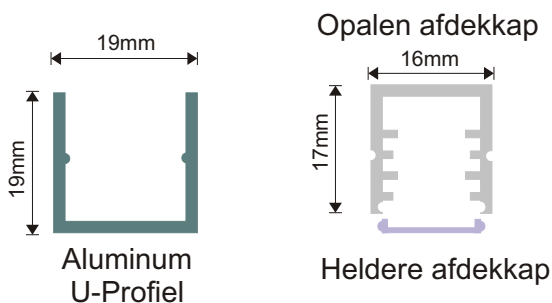

Aluminum U-Profiel

Heldere afdekkap

TDE Aluminium koof profiel:

- Toepasbaar voor alle 10mm LED-modulen:
  - TDE enkelkleur LED-lijn modulen
  - RGB-flex of enkelkleur flex LED-strips
- 12 mm breed, 35 mm hoog
- Verkrijgbaar in elke lengte tot 6 meter

TDE Aluminium POWER-48 profiel:

- Toepasbaar voor alle (POWER)LED modulen
- 48 mm breed, 52 mm hoog (inclusief het bevestigingsprofiel)
- Heldere en opalen afdekkappen verkrijgbaar
- Zilver of zwart geanodiseerd
- Verkrijgbaar in elke lengte tot 6 meter

Aluminum TD-Profiel:

- Toepasbaar voor alle 10mm LED-modulen
- 20,5 mm breed, 15,5 mm hoog
- Heldere en opalen afdekkappen verkrijgbaar
- Speciale 20° lens afdekkap verkrijgbaar
- Verkrijgbaar in elke lengte tot 2 meter
- Bevestigingsclips en afdekkappen voor de zijkanten zijn leverbaar

Aluminum U-Profiel:

- Toepasbaar voor alle 10mm LED-modulen
- 19 mm breed, 19 mm hoog
- Speciale gecombineerde (helder en opaal) kunststof afdekprofiel
- Verkrijgbaar in elke lengte tot 3 meter