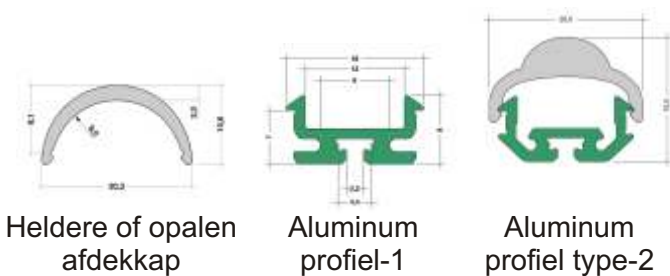

Standaard design:

- 24 mm breed, 18,25 mm hoog

Low-profile design:

- 24 mm breed, 13,17 mm hoog

TDE Heldere en opalen afdekkappen:

- Voor de TDE LED-lijn aluminium profielen
- Ronde, vierkante en lage uitvoeringen
- Verkrijgbaar in elke lengte tot 3 meter

Rond ontwerp:

- 24 mm breed, 16,75 mm hoog

Vierkant ontwerp:

- 24 mm breed, 16,75 mm hoog

Laag ontwerp:

- 24 mm breed, 8,63 mm hoog

TDE IP65 opalen afdekkap:

- Voor de TDE aluminium profielen
- Toepasbaar voor:
 - TDE RGB LED-lijn modulen
 - TDE Dynamic LED-lijn modulen
 - TDE (Warm)Witte LED-lijn modulen
- 30 mm breed, 31,5 mm hoog
- Verkrijgbaar in elke lengte tot 3,3 meter

TDE lens afdekkap:

- Voor de TDE aluminium profielen
- Bundelhoek van 10..20°
- 24 mm breed, 11,77 mm hoog
- Verkrijgbaar in elke lengte tot 3 meter

PROFIELEN / AFDEKKAPPEN

Koof profiel

POWER-48 (RGB)LED profiel