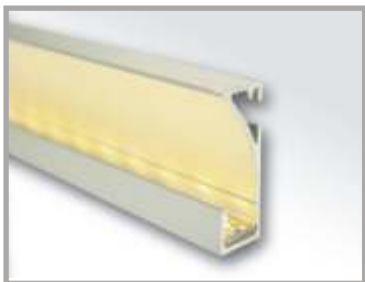

TDEflex LED-lijn

Toepassing in koofprofiel

WWW.RGB-LED.NL

## TDE-FLEX FLEXIBELE LED STRIPS

- Standaard vermogen flexibele LED strips
- Leverbaar in diversen kleuren:
  - Warmwit 2700K en 3200K
  - Wit 4000K
  - RGB / Blauw / Geel / Groen / Rood
- 10mm breed
- Modulelengte van 20cm  
Kan per 10cm worden ingekort
- Achterzijde met dubbelzijdige plakband
- Leverbaar in rollen van 10 meter
- Opgenomen vermogen van 6,75 Watt per meter en 11,25 Watt per meter voor RGB:
- 24VDC voedingsspanning
- Stralingshoek van 120°
- Voor de perfecte aansturen van kleur en helderheid zijn er verschillende LED-sturingen en bedieningen leverbaar

#### LED's:

- Alle kleuren: 10 LED's per module van 20cm
- RGB: 30 LED's per module van 20cm

Stralingshoek: 120°

Voeding: 24VDC