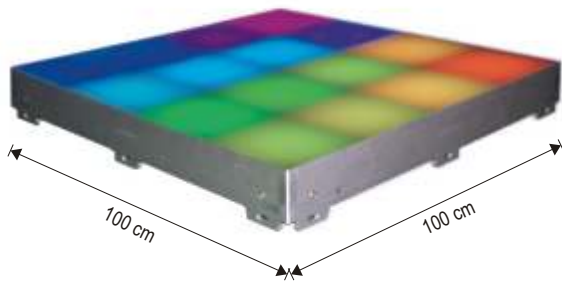

## 4x4 RGB PANEEL

Voorzijde

Achterzijde

- Professionele en zeer degelijke één vierkante meter 4x4 RGB-Paneel (dansvloerdeel)
- Kan ook verticaal gebruikt worden
- 4 x 4 individueel instelbare RGB-vakken (16 pixels per m<sup>2</sup>). Van elk vak kan de kleur en helderheid worden ingesteld
- Speciaal ontwikkeld voor verhuurbedrijven
- 48 DMX-kanalen (16 RGB-kanalen)
- Hoge lichtopbrengst en oneindig veel kleuren
- SmartWave™ voor vloeiende kleuren regeling
- Voor het aansluiten zijn alleen Powercon (100~240VAC) en DMX I/O XLR-3 kabels benodigd
- Speciale bevestigingsmethode voor zowel horizontale als verticale toepassingen
- Zwaar belastbaar: tot 1200kg/paneel
- Erg solide (door robots) gelast aluminium constructie met een waterdicht verlijmd speciale polycarbonaat bovenkant

### 4 x 4 RGB paneel specificaties:

LED's	768 LED's (256 x RGB LED) regelbaar in 16 vakken
Voeding:	100~240 VAC, 50~60Hz,
Vermogen:	100 Watt / paneel
Afmetingen:	1000 x 1000 x 130 mm
Gewicht:	32 kg / paneel