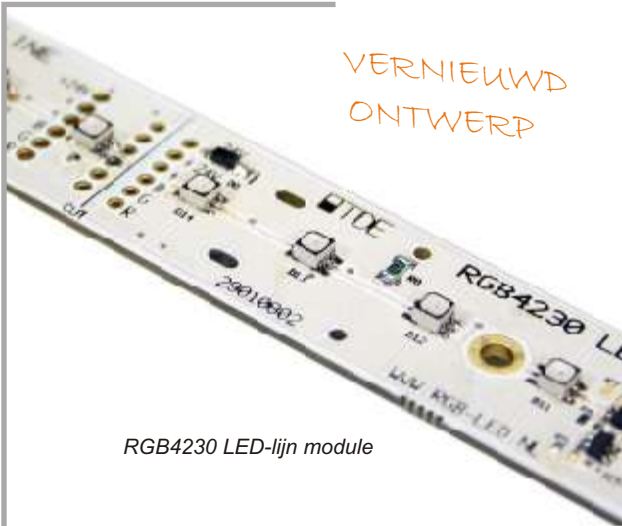

VERNIEUWD
ONTWERP

RGB4230 LED-lijn module

RGB4230 LED-lijn module in profiel

Bandkabel connectie mogelijkheid

RGB4230 LED-LIJN MODULE

- RGB LED-lijn module met 30 x RGB LED
- **140 lumen in Wit (100% RGB)**
- Hoge kwaliteit speciaal geselecteerde LED's
- Tot 8 meter RGB LED-lijn met voeding vanaf één zijde
- Praktische levensduur van minimaal 50.000 uur
- Opgenomen vermogen van 18 Watt / meter (Alle kleuren op 100% uitgestuurd)
- Stralingshoek van 120° zonder optiek
- Voor deze modules zijn er diverse geanodiseerde aluminium profielen en afdekkappen beschikbaar
- Module lengte van 420mm, bestaat uit 5 secties van 84mm. Kan per 84mm worden ingekort
- Zeer gemakkelijke installatie: De verschillende LED-lijnen kunnen eenvoudig in elkaar geklikt worden voor een solide verbinding
- Voor de perfecte aansturen van kleur en helderheid zijn er verschillende LED-sturingen en bedieningen leverbaar

RGB4230 LED-lijn module specificaties:

LED's:	90 LED's (30 x RGB LED)
Stralingshoek:	120° zonder optiek
Voeding:	24VDC
Stroomopname:	300mA totaal (100mA per kleur)
Vermogen:	7,5 Watt per module 18 Watt per meter
Afmetingen:	420 x 22 x 4mm